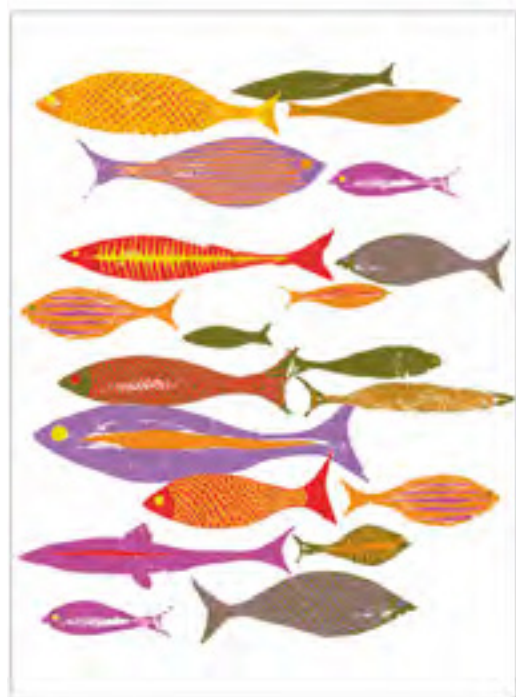

REGINELLA  
cm 50x70

FRAGOLE  
cm 50x70

SET A - 23428 3 PORTOFINO + 3 CHIOGGIA  
KITCHEN TOWEL  
Available color: 000 assortita

PORTOFINO  
cm 50x70

CHIOGGIA  
cm 50x70

SET C - 23430 3 GIARDINO DI PALME + 3 FLORA ESOTICA  
KITCHEN TOWEL  
Available color: 000 assortita