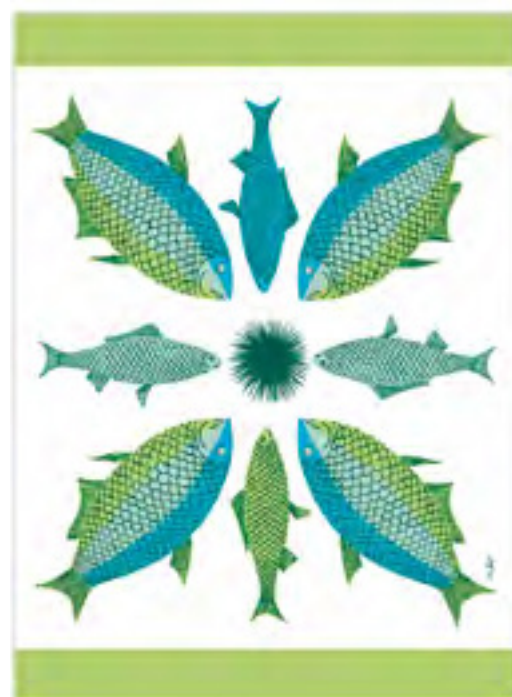

REGINELLA  
cm 50x70

FRAGOLE  
cm 50x70

SET A - 23428 3 PORTOFINO + 3 CHIOGGIA  
KITCHEN TOWEL  
Available color: 000 assortita

PORTOFINO  
cm 50x70

CHIOGGIA  
cm 50x70

SET C - 23430 3 GIARDINO DI PALME + 3 FLORA ESOTICA  
KITCHEN TOWEL  
Available color: 000 assortita